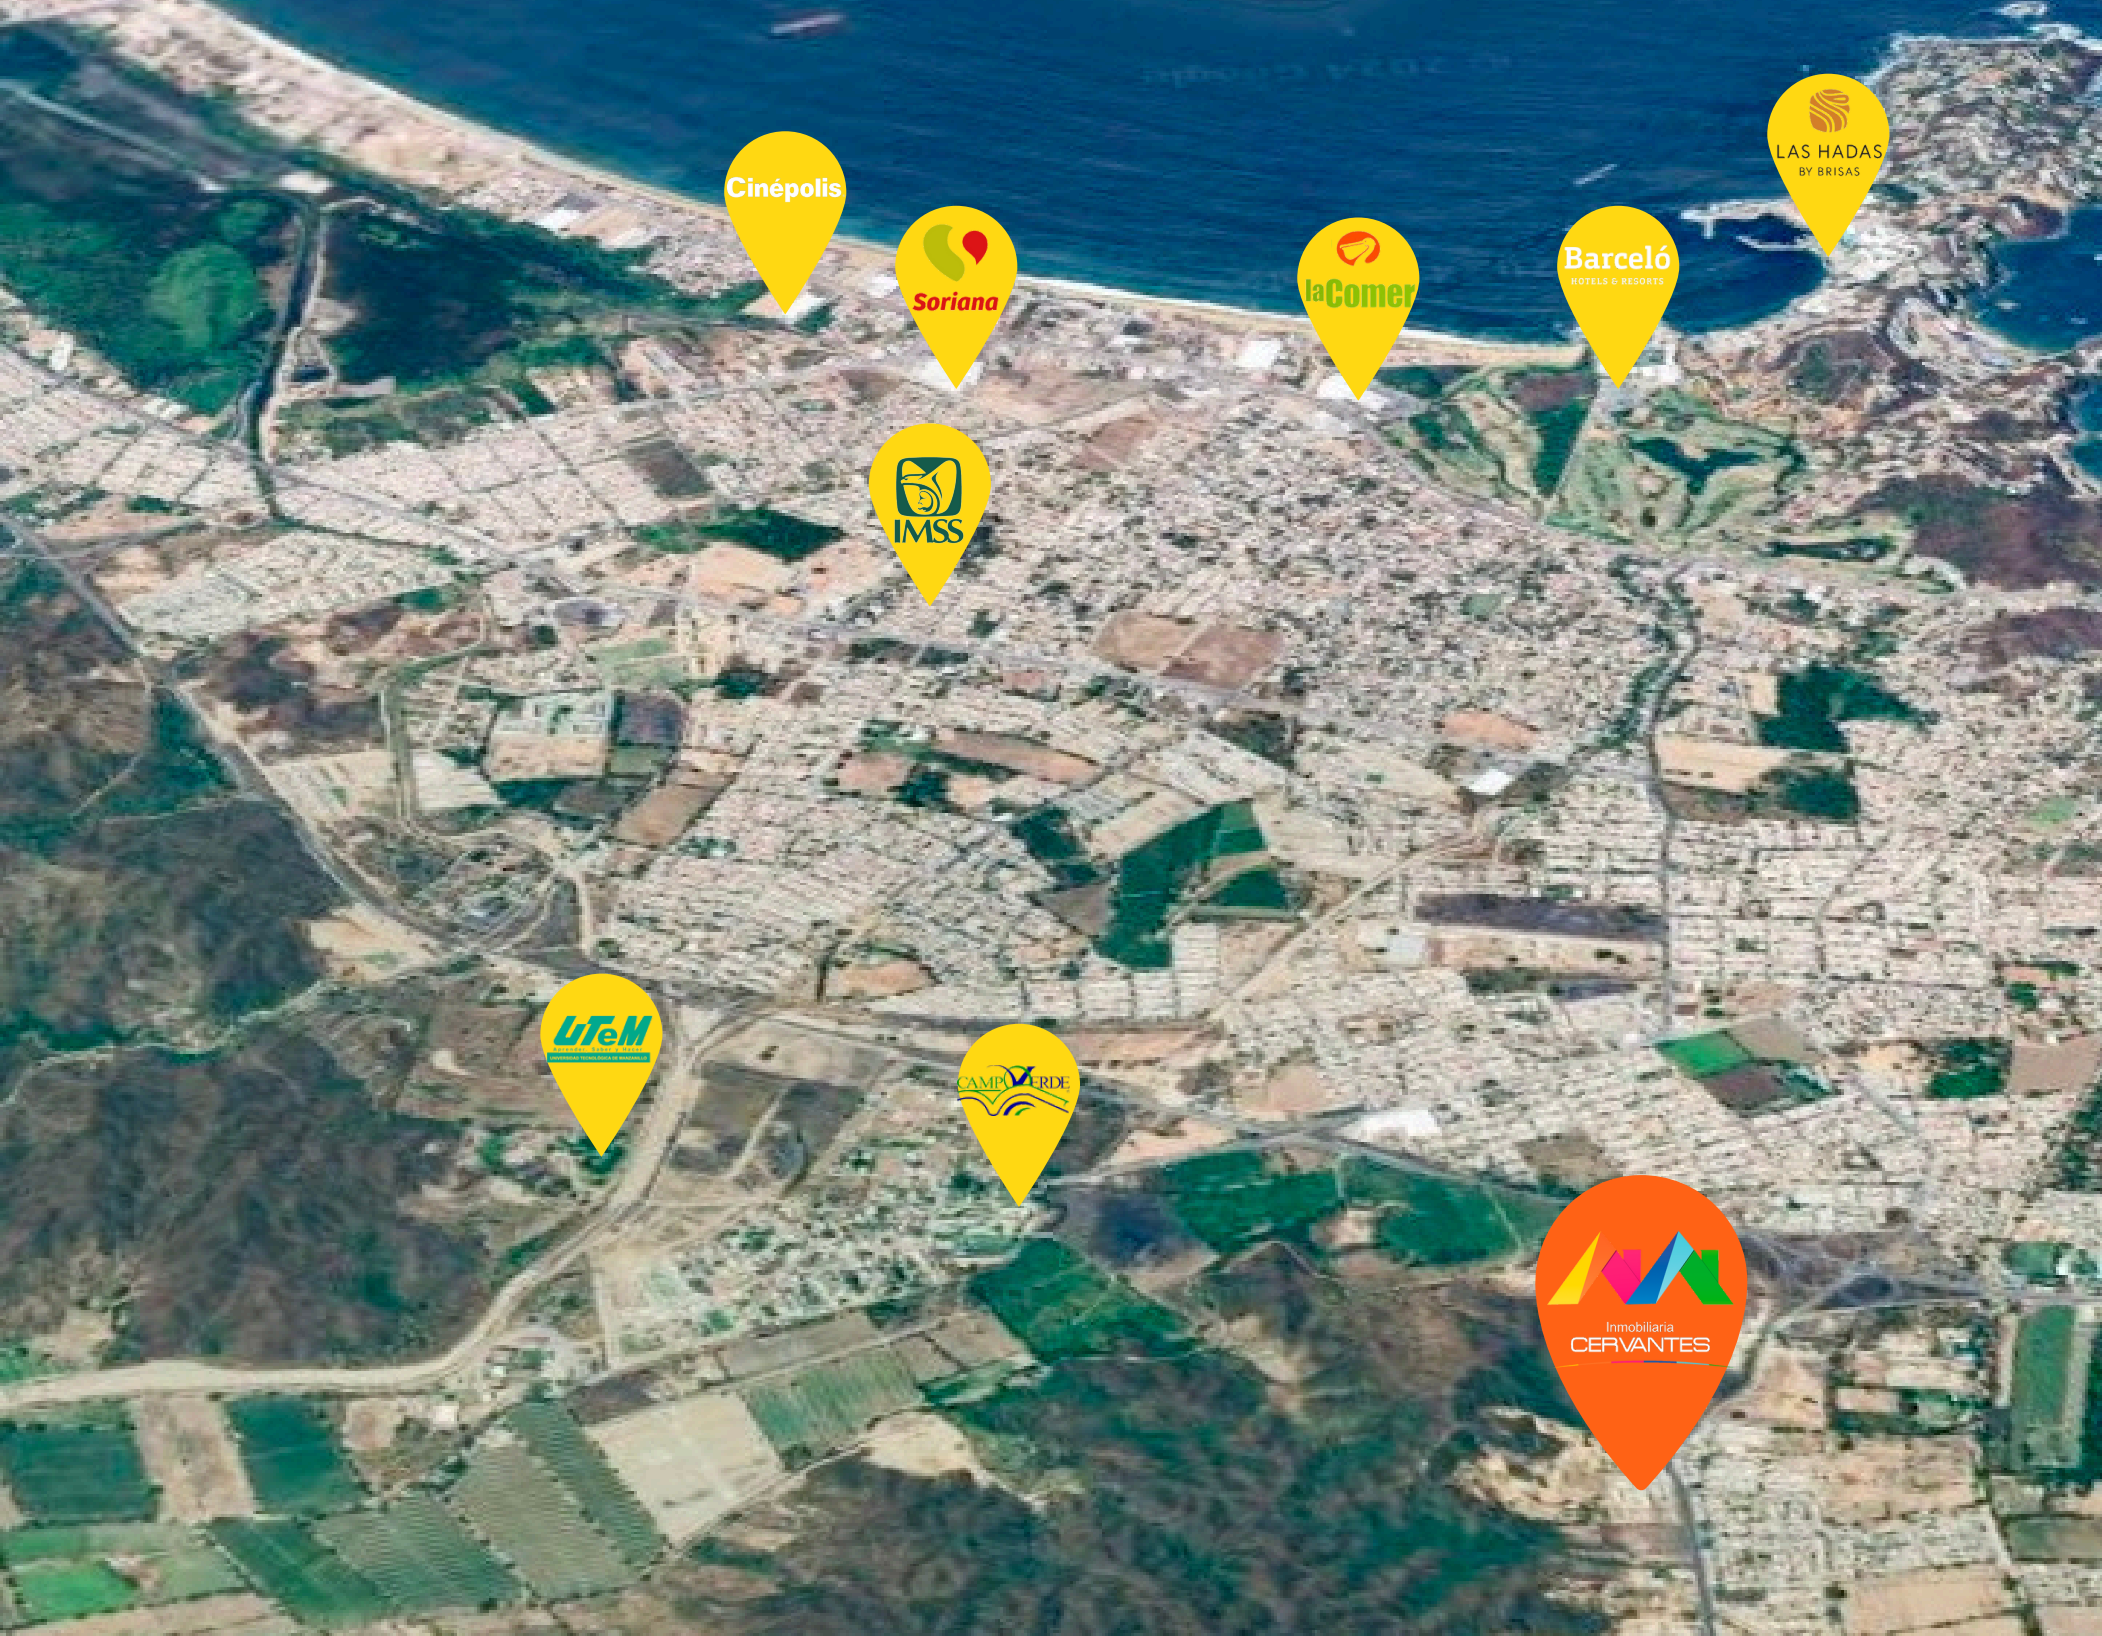

# UBICACION

Carretera a Chandiablo Kl. 2 en la zona norte de Manzanillo, a 3 minutos de la autopista Manzanillo - Guadalajara

# PROYECTO ORQUIDEA

Senderos residencial en donde damos mas construcción por tu dinero en zona alta de manzanillo con un clima mas fresco y sin inundaciones con sistema constructivo 100% de concreto